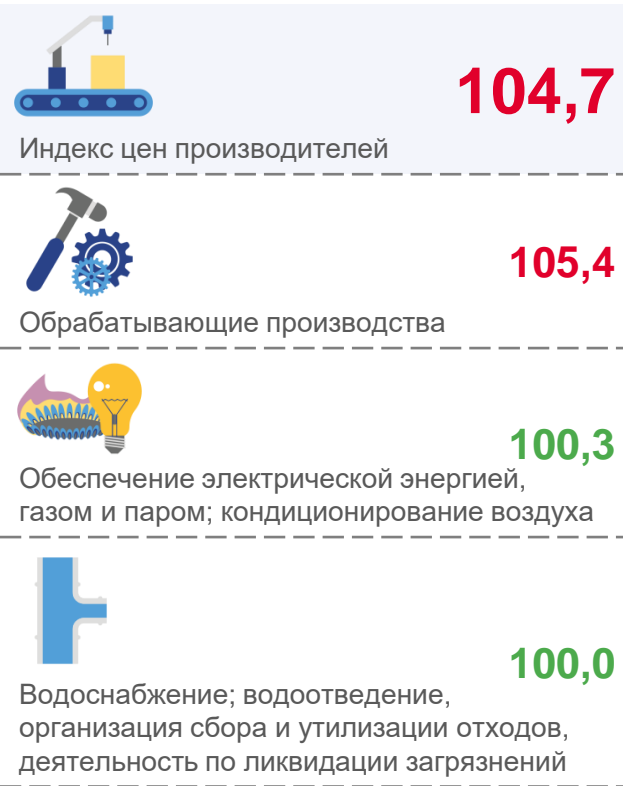

Потребительские цены на товары и услуги

ИНДЕКСЫ ЦЕН ПРОИЗВОДИТЕЛЕЙ ПРОМЫШЛЕННЫХ ТОВАРОВ В % К ПРЕДЫДУЩЕМУ МЕСЯЦУ

ФЕВРАЛЬ 2022 г. К ЯНВАРЮ 2022 г., %

■ Февраль 2021 г. к январю 2021 г. ■ Февраль 2022 г. к январю 2022 г.

ИНДЕКСЫ ЦЕН ПРОИЗВОДИТЕЛЕЙ ПРОМЫШЛЕННЫХ ТОВАРОВ

В % К ДЕКАБРЮ ПРЕДЫДУЩЕГО ГОДА

ФЕВРАЛЬ 2022 г. К ДЕКАБРЮ 2021 г., %

■ Февраль 2021 г. к декабрю 2020 г. ■ Февраль 2022 г. к декабрю 2021 г.

ИНДЕКСЫ ЦЕН ПРОИЗВОДИТЕЛЕЙ ПО ОБЕСПЕЧЕНИЮ ЭЛЕКТРИЧЕСКОЙ ЭНЕРГИЕЙ В % К ПРЕДЫДУЩЕМУ МЕСЯЦУ