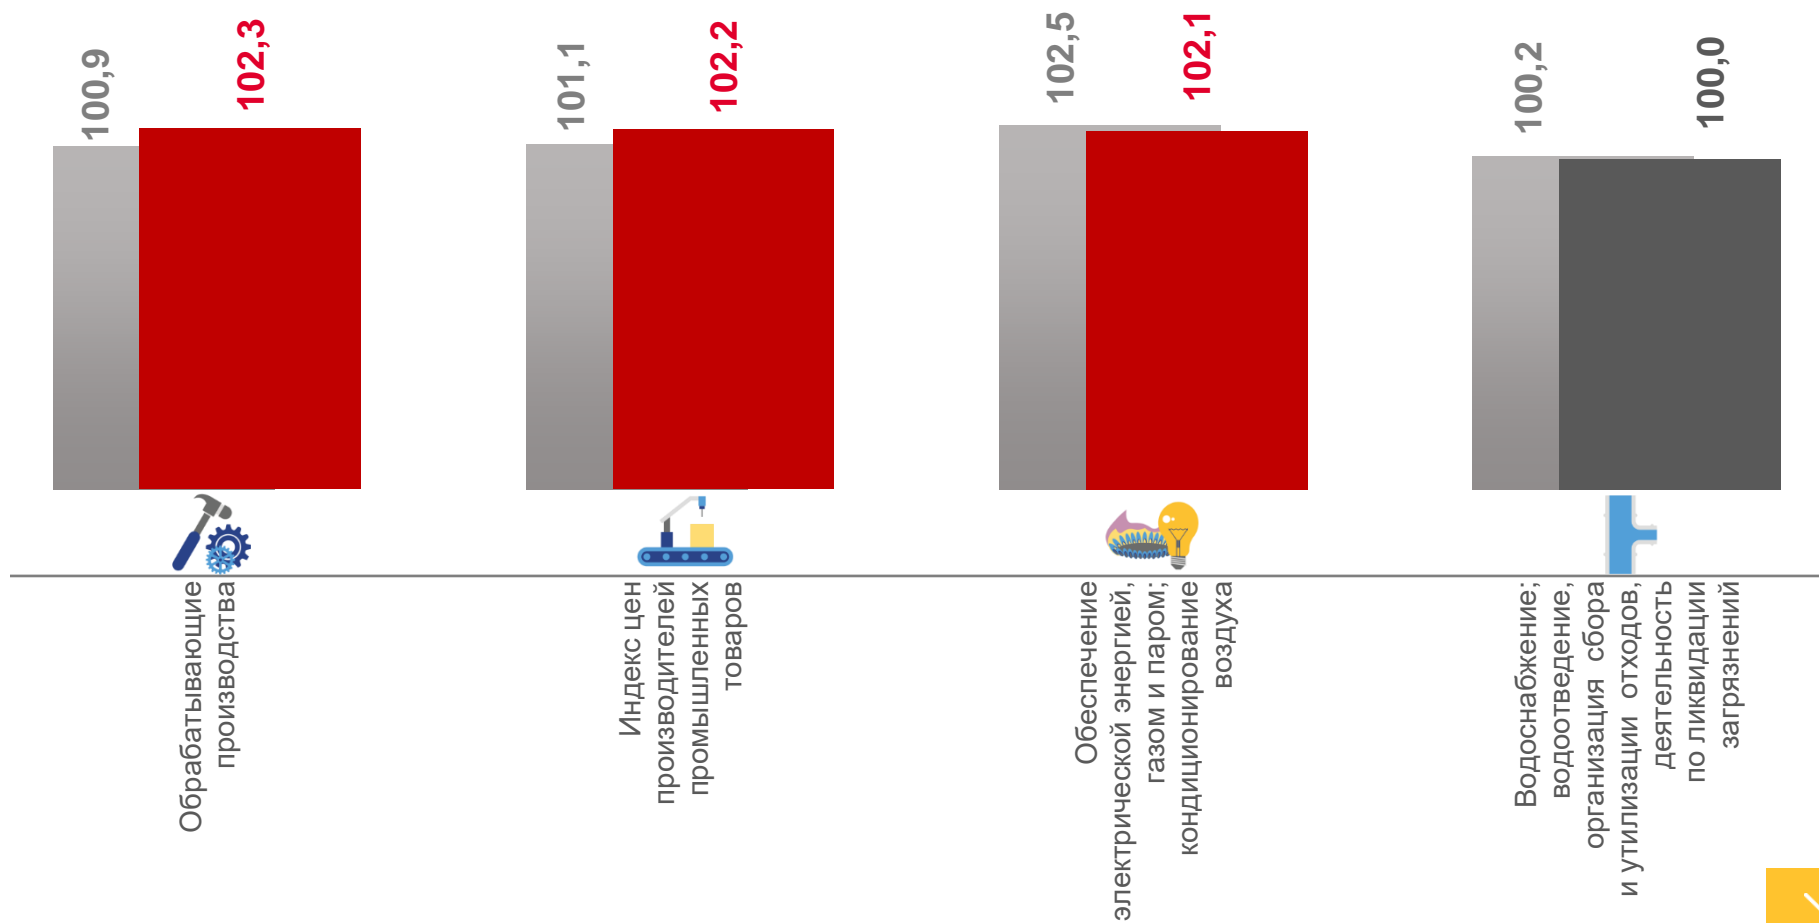

ИНДЕКСЫ ЦЕН ПРОИЗВОДИТЕЛЕЙ ПРОМЫШЛЕННЫХ ТОВАРОВ В % К ПРЕДЫДУЩЕМУ МЕСЯЦУ

ФЕВРАЛЬ 2022 г. К ЯНВАРЮ 2022 г., %

■ Февраль 2021 г. к январю 2021 г. ■ Февраль 2022 г. к январю 2022 г.