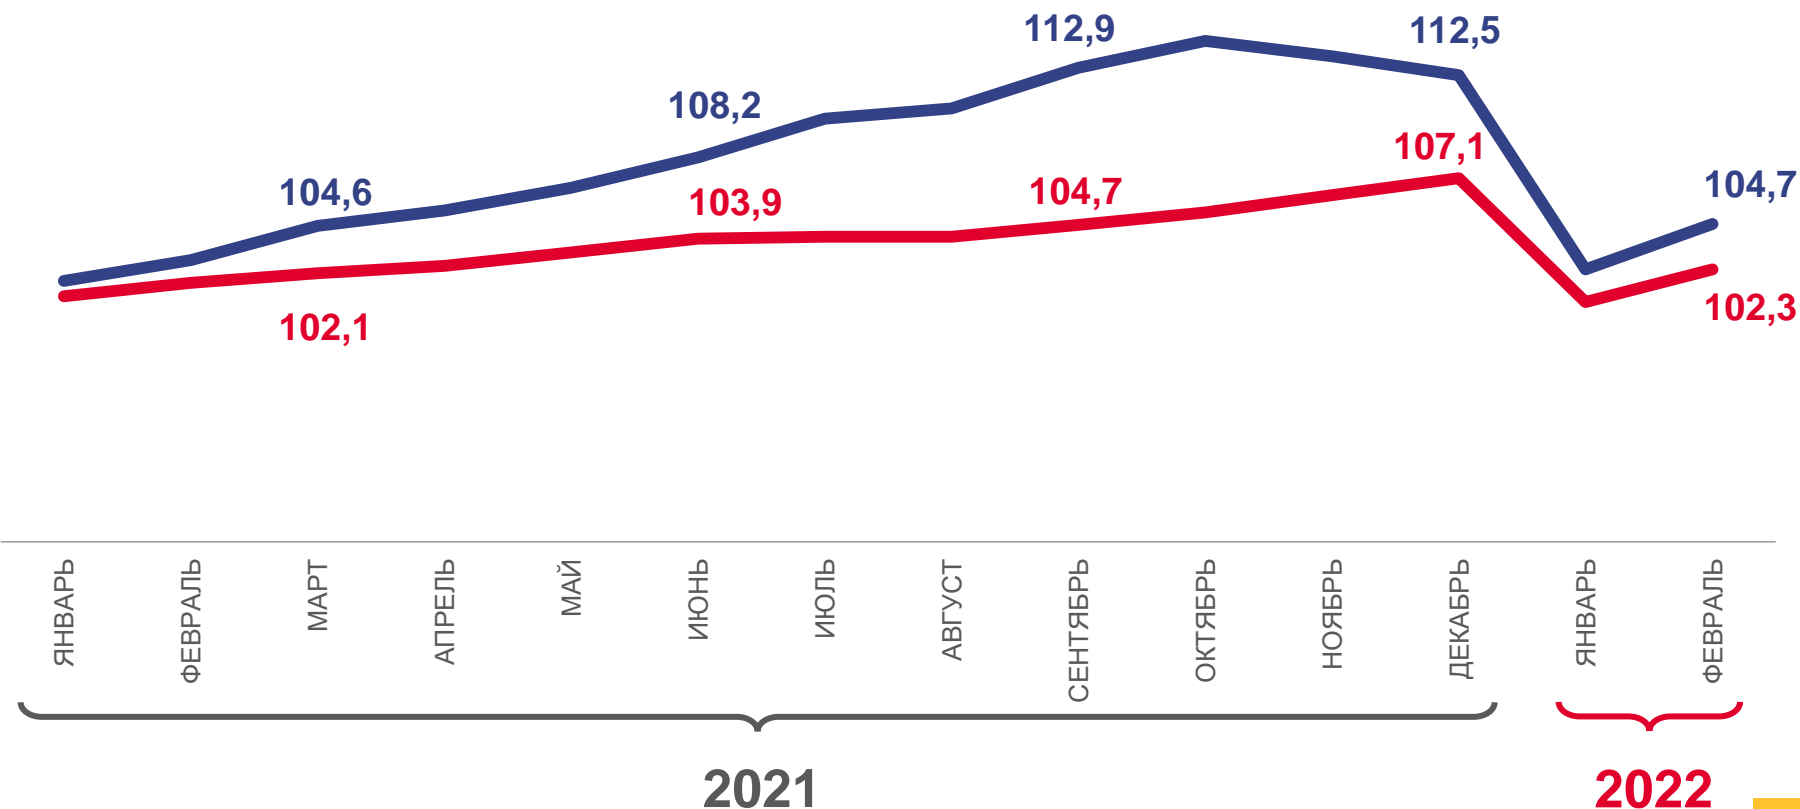

Индекс цен производителей промышленных товаров

Февраль 2022 года

01 ИНДЕКСЫ ЦЕН ПРОИЗВОДИТЕЛЕЙ
И ПОТРЕБИТЕЛЬСКИХ ЦЕН

02 ИНДЕКСЫ ЦЕН ПРОИЗВОДИТЕЛЕЙ
ПО ОТДЕЛЬНЫМ ВИДАМ ЭКОНОМИЧЕСКОЙ
ДЕЯТЕЛЬНОСТИ

* Ежемесячные данные оперативной статистики

ИНДЕКСЫ ЦЕН ПРОИЗВОДИТЕЛЕЙ И ПОТРЕБИТЕЛЬСКИХ ЦЕН

В % К ДЕКАБРЮ ПРЕДЫДУЩЕГО ГОДА

ФЕВРАЛЬ 2022 г. К ДЕКАБРЮ 2021 г., %

104,7

Индекс цен производителей

102,3

Индекс потребительских цен

Цены производителей промышленных товаров