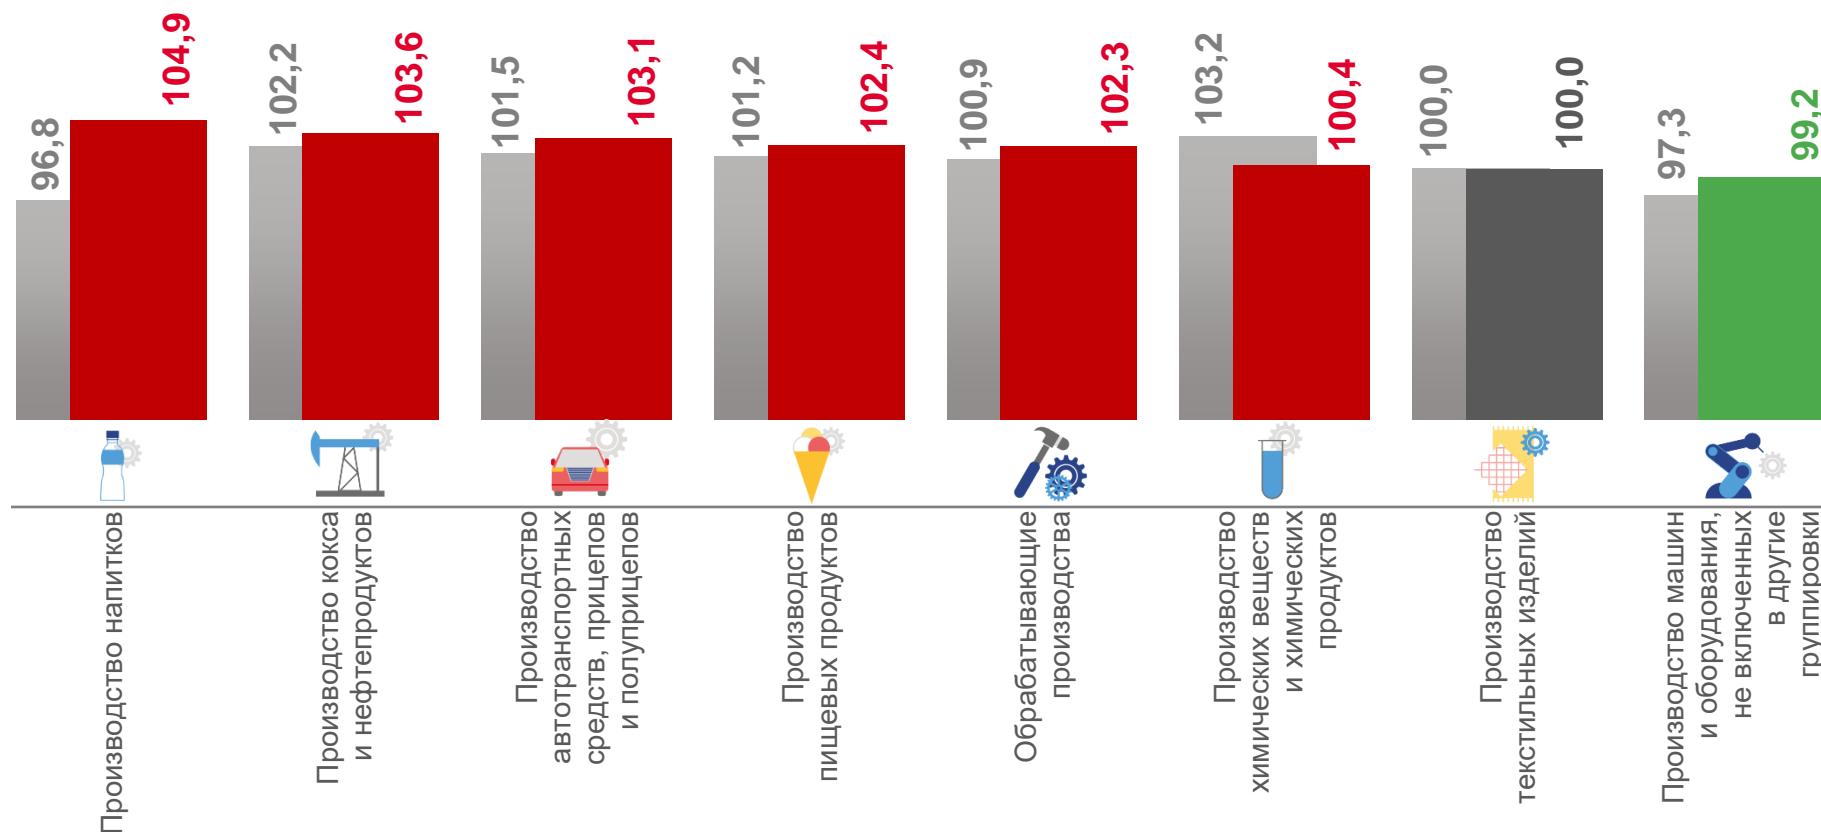

ИНДЕКСЫ ЦЕН ПРОИЗВОДИТЕЛЕЙ ПРОМЫШЛЕННЫХ ТОВАРОВ

В % К ДЕКАБРЮ ПРЕДЫДУЩЕГО ГОДА

ФЕВРАЛЬ 2022 г. К ДЕКАБРЮ 2021 г., %

■ Февраль 2021 г. к декабрю 2020 г. ■ Февраль 2022 г. к декабрю 2021 г.

ИНДЕКСЫ ЦЕН ПРОИЗВОДИТЕЛЕЙ ПО ОБЕСПЕЧЕНИЮ ЭЛЕКТРИЧЕСКОЙ ЭНЕРГИЕЙ В % К ПРЕДЫДУЩЕМУ МЕСЯЦУ

ФЕВРАЛЬ 2022 г. К ЯНВАРЮ 2022 г., %

■ Февраль 2021 г. к январю 2021 г. ■ Февраль 2022 г. к январю 2022 г.

ИНДЕКСЫ ЦЕН ПРОИЗВОДИТЕЛЕЙ ПО ОБРАБАТЫВАЮЩИМ ПРОИЗВОДСТВАМ

В % К ПРЕДЫДУЩЕМУ МЕСЯЦУ

ФЕВРАЛЬ 2022 г. ЯНВАРЮ 2022 г., %

■ Февраль 2021 г. к январю 2021 г.

■ Февраль 2022 г. к январю 2022 г.